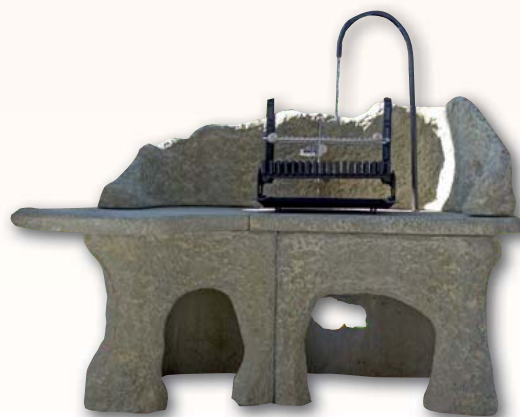

Pannónia grill

GR 015